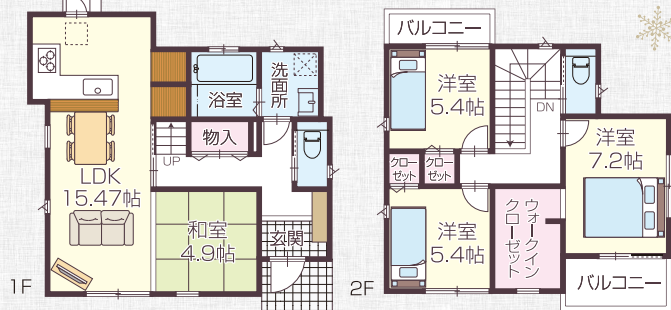

加西市  
栗田  
モデルハウス

北条町駅まで徒歩約8分!  
生活施設が近隣に揃う好環境!!

32号地

※内観は当社  
施工イメージです

LDK床暖房付き!

32号地  
販売価格 **2,850** (税込) 万円

※付帯工事費別途160万円(税別)  
■土地面積 / 136.18㎡ (41.19坪)  
■建物面積 / 106.24㎡ (32.13坪)

注文設計も可能です!  
間取りなど、おうちに関すること  
お気軽にご相談ください!

■所在地 / 加西市北条町栗田 ■交通 / 北条鉄道線北条駅徒歩8分 ■地目 / 宅地 ■用途地域 / 第二種住居地域 ■建ぺい率 / 60% ■容積率 / 200% ■設備 / 電気・上下水道 ■取引態様 / 売主 ※建築条件付宅地

## MODEL HOUSE OPEN!

11 / 28 ± 29 日

10:00 ~ 17:00

どちらの  
モデルハウスも **即入居可!**

加西市  
西高室  
モデルハウス

公園・駅・買い物施設が  
充実の便利な住環境!!

3号地

※内観は当社  
施工イメージです

3号地  
販売価格 **2,560** (税込) 万円  
■土地面積 / 173.76㎡ (52.56坪)  
■建物面積 / 108.50㎡ (32.18坪)

※付帯工事費別途160万円(税別)

各居室に  
十分な  
収納スペース確保!

分譲  
用地

注文設計も可能です!  
お気軽にご相談ください!

5号地  
販売価格 **719** 万円  
■土地面積 / 173.74㎡ (52.55坪)