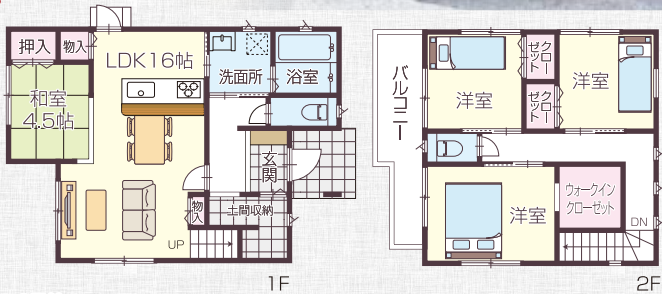

加西市  
栗田  
モデルハウス

北条町駅まで徒歩約8分!  
生活施設が近隣に揃う好環境!!

32号地

※内観は当社  
施工イメージです

LDK床暖房付き!

32号地  
販売価格 **2,850** (税込) 万円

※付帯工事費別途160万円(税別)  
■土地面積 / 136.18㎡ (41.19坪)  
■建物面積 / 106.24㎡ (32.13坪)

注文設計も可能です!  
間取りなど、おうちに関すること  
お気軽にご相談ください!

## MODEL HOUSE OPEN!

11 / 28 ± 29 日

10:00 ~ 17:00

どちらの  
モデルハウスも **即入居可!**

加西市  
西高室  
モデルハウス

公園・駅・買い物施設が  
充実の便利な住環境!!

3号地

※内観は当社  
施工イメージです

3号地  
販売価格 **2,560** (税込) 万円  
■土地面積 / 173.76㎡ (52.56坪)  
■建物面積 / 108.50㎡ (32.18坪)

※付帯工事費別途160万円(税別)

各居室に  
十分な  
収納スペース確保!

分譲  
用地

注文設計も可能です!  
お気軽にご相談ください!

5号地  
販売価格 **719** 万円  
■土地面積 / 173.74㎡ (52.55坪)